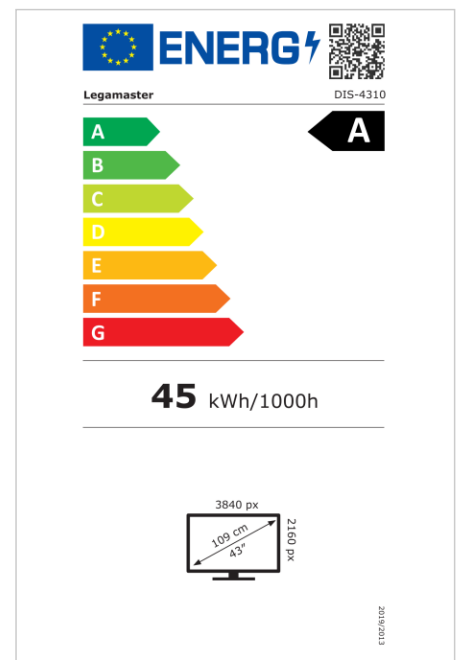

- Kostenlose OTA-Updates
- Unterstützt Landscape- & Portrait-Mode
- Haze level 25%
- Integriertes Videowall-Tool bis zu 3x3
- Integrierter Rotationsensor
- Kompatibel mit E-Share Casting Lösung
- Android 11
- USB-C (65W + DP 1.2)
- 1x HDMI-Ausgang
- 2x HDMI-Eingang
- 1% for the Planet zertifiziert

Art.Nr. **7-805110-43-AR**

GTIN **8713797107884**

DISCOVER 2 professional Display

DIS-4310 AR

Anzeige

- Bildschirmdiagonale: 43 inch
- Displaytechnologie: LCD
- Displaytyp: IPS
- Art der Hintergrundbeleuchtung: Direct LED
- Bildschirmauflösung: 3840 x 2160 px | 4K Ultra HD
- Bildschirmhelligkeit: 450 cd/m²
- Kontrastverhältnis (statisch): 6000:1
- Kontrastverhältnis (dynamisch): 10000:1
- Bildformat: 16:9
- Bildwiederholfrequenz: 60 fps
- Reaktionszeit: 6.5 ms
- Betrachtungswinkel: H: 178° / V: 178°
- Bildschirmsteuerung: IR-Fernsteuerung, Ethernet, RS-232C
- Lebensdauer: 50000 Stunden
- Haltbarkeit: 18/7
- Bildschirmausrichtung: Querformat, Hochformat

Strom

- Stromversorgung: AC | 100 - 240 V | 50/60 Hz
- Stromverbrauch (Schlafmodus): 0.5 W
- Stromverbrauch (Standby): 0.5 W
- Energieeffizienzklasse (HDR): A
- Energieeffizienzklasse Skala: A bis G

Betriebliche Bedingungen